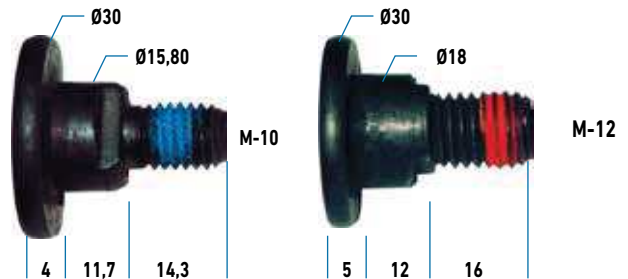

Tornillos cuchilla segadora

Mower knife bolts

Con blocante / Lock nut included

Adaptable Adaptable	Rosca (d) Thread (d)	(L)	Precio (€/100) Price (€/100)	Calidad Quality
Vicon	M-10	31	149,00	12.9
	M-12	36	194,00	10.9

Adaptable Adaptable	Rosca (d) Thread (d)	(L)	Precio (€/100) Price (€/100)	Calidad Quality
Kuhn	M-10	30	129,00	12.9
	M-12	33	262,00	12.9

Adaptable Adaptable	Rosca (d) Thread (d)	(L)	Precio (€/100) Price (€/100)	Calidad Quality
Pöttinger	M-12	29	415,00	10.9
	M-12	37	387,00	10.9

Adaptable Adaptable	Rosca (d) Thread (d)	(L)	Precio (€/100) Price (€/100)	Calidad Quality
Taarup	M-12	35	325,00	10.9

Tornillos cuchilla segadora

Mower knife bolts

Adaptable <i>Adaptable</i>	Rosca (d) <i>Thread (d)</i>	(L)	Precio (€/100) <i>Price (€/100)</i>	Calidad <i>Quality</i>
BCS	M-10/1,25	14	398,00	10.9

Adaptable <i>Adaptable</i>	Rosca (d) <i>Thread (d)</i>	(L)	Precio (€/100) <i>Price (€/100)</i>	Calidad <i>Quality</i>
Deutz-Fahr	M-10	12,5	580,00	10.9

Con tuerca cónica / Conical nut included

Adaptable <i>Adaptable</i>	Rosca (d) <i>Thread (d)</i>	(L)	Precio (€/100) <i>Price (€/100)</i>	Calidad <i>Quality</i>
Gaspardo	M-10	60	230,00	8.8