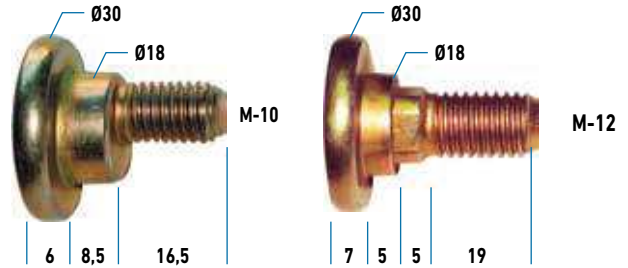

Tornillos cuchilla segadora

Mower knife bolts

Con blocante / Lock nut included

Adaptable Adaptable	Rosca (d) Thread (d)	(L)	Precio (€/100) Price (€/100)	Calidad Quality
Vicon	M-10	31	149,00	12.9
	M-12	36	194,00	10.9

Adaptable Adaptable	Rosca (d) Thread (d)	(L)	Precio (€/100) Price (€/100)	Calidad Quality
Kuhn	M-10	30	129,00	12.9
	M-12	33	262,00	12.9

Adaptable Adaptable	Rosca (d) Thread (d)	(L)	Precio (€/100) Price (€/100)	Calidad Quality
Pöttinger	M-12	29	415,00	10.9
	M-12	37	387,00	10.9

Adaptable Adaptable	Rosca (d) Thread (d)	(L)	Precio (€/100) Price (€/100)	Calidad Quality
Taarup	M-12	35	325,00	10.9

Tornillos cuchilla segadora

Mower knife bolts

Adaptable <i>Adaptable</i>	Rosca (d) <i>Thread (d)</i>	(L)	Precio (€/100) <i>Price (€/100)</i>	Calidad <i>Quality</i>
BCS	M-10/1,25	14	398,00	10.9

Adaptable <i>Adaptable</i>	Rosca (d) <i>Thread (d)</i>	(L)	Precio (€/100) <i>Price (€/100)</i>	Calidad <i>Quality</i>
Deutz-Fahr	M-10	12,5	580,00	10.9

Con tuerca cónica / Conical nut included

Adaptable <i>Adaptable</i>	Rosca (d) <i>Thread (d)</i>	(L)	Precio (€/100) <i>Price (€/100)</i>	Calidad <i>Quality</i>
Gaspardo	M-10	60	230,00	8.8