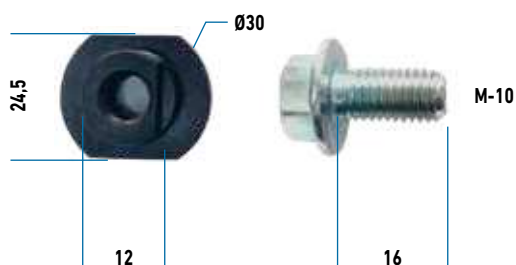

Adaptable Adaptable	Rosca (d) Thread (d)	(L)	Precio (€/100) Price (€/100)	Calidad Quality
Taarup	M-12	35	325,00	10.9

Tornillos cuchilla segadora

Mower knife bolts

Adaptable <i>Adaptable</i>	Rosca (d) <i>Thread (d)</i>	(L)	Precio (€/100) <i>Price (€/100)</i>	Calidad <i>Quality</i>
BCS	M-10/1,25	14	398,00	10.9

Adaptable <i>Adaptable</i>	Rosca (d) <i>Thread (d)</i>	(L)	Precio (€/100) <i>Price (€/100)</i>	Calidad <i>Quality</i>
Deutz-Fahr	M-10	12,5	580,00	10.9

Con tuerca cónica / Conical nut included

Adaptable <i>Adaptable</i>	Rosca (d) <i>Thread (d)</i>	(L)	Precio (€/100) <i>Price (€/100)</i>	Calidad <i>Quality</i>
Gaspardo	M-10	60	230,00	8.8