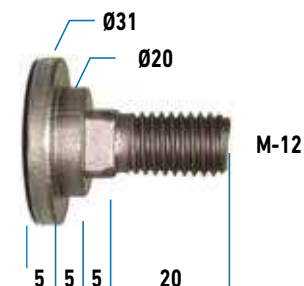

Tornillos cuchilla segadora

Mower knife bolts

Con blocante / Lock nut included

Adaptable Adaptable	Rosca (d) Thread (d)	(L)	Precio (€/100) Price (€/100)	Calidad Quality
Vicon	M-10	31	149,00	12.9
	M-12	36	194,00	10.9

Adaptable Adaptable	Rosca (d) Thread (d)	(L)	Precio (€/100) Price (€/100)	Calidad Quality
Kuhn	M-10	30	129,00	12.9
	M-12	33	262,00	12.9

Adaptable Adaptable	Rosca (d) Thread (d)	(L)	Precio (€/100) Price (€/100)	Calidad Quality
Pöttinger	M-12	29	415,00	10.9
	M-12	37	387,00	10.9

Adaptable Adaptable	Rosca (d) Thread (d)	(L)	Precio (€/100) Price (€/100)	Calidad Quality
Taarup	M-12	35	325,00	10.9

Tornillos cuchilla segadora

Mower knife bolts

Adaptable <i>Adaptable</i>	Rosca (d) <i>Thread (d)</i>	(L)	Precio (€/100) <i>Price (€/100)</i>	Calidad <i>Quality</i>
BCS	M-10/1,25	14	398,00	10.9

Adaptable <i>Adaptable</i>	Rosca (d) <i>Thread (d)</i>	(L)	Precio (€/100) <i>Price (€/100)</i>	Calidad <i>Quality</i>
	M-8/1,00	12	23,00	8.8
BCS	M-8/1,00	14	25,00	8.8
	M-10/1,25	30	37,00	8.8