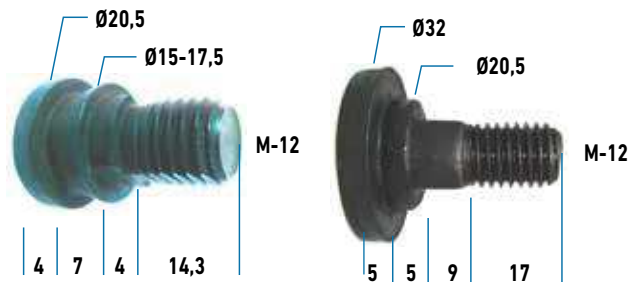

Tornillos cuchilla segadora

Mower knife bolts

Con blocante / Lock nut included

Adaptable Adaptable	Rosca (d) Thread (d)	(L)	Precio (€/100) Price (€/100)	Calidad Quality
Vicon	M-10	31	149,00	12.9
	M-12	36	194,00	10.9

Adaptable Adaptable	Rosca (d) Thread (d)	(L)	Precio (€/100) Price (€/100)	Calidad Quality
Kuhn	M-10	30	129,00	12.9
	M-12	33	262,00	12.9

Adaptable Adaptable	Rosca (d) Thread (d)	(L)	Precio (€/100) Price (€/100)	Calidad Quality
Pöttinger	M-12	29	415,00	10.9
	M-12	37	387,00	10.9

Adaptable Adaptable	Rosca (d) Thread (d)	(L)	Precio (€/100) Price (€/100)	Calidad Quality
Taarup	M-12	35	325,00	10.9

Tornillos cuchilla segadora

Mower knife bolts

Adaptable <i>Adaptable</i>	Rosca (d) <i>Thread (d)</i>	(L)	Precio (€/100) <i>Price (€/100)</i>	Calidad <i>Quality</i>
BCS	M-10/1,25	14	398,00	10.9

Adaptable <i>Adaptable</i>	Rosca (d) <i>Thread (d)</i>	(L)	Precio (€/100) <i>Price (€/100)</i>	Calidad <i>Quality</i>
Deutz-Fahr	M-10	12,5	580,00	10.9

Con tuerca cónica / Conical nut included

Adaptable <i>Adaptable</i>	Rosca (d) <i>Thread (d)</i>	(L)	Precio (€/100) <i>Price (€/100)</i>	Calidad <i>Quality</i>
Gaspardo	M-10	60	230,00	8.8